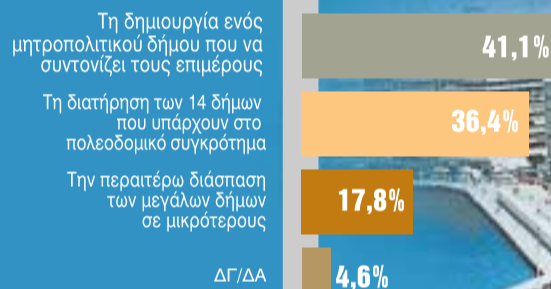

Ποια Θεσσαλονίκη θέλουν οι δημότες

Οι κάτοικοι του κεντρικού δήμου της Θεσσαλονίκης, σύμφωνα με δημοσκόπηση που διενήργησε για λογαριασμό του "ΑτΚ" η εταιρία ΚΑΠΑ Research:

- θεωρούν, σε ποσοστό 77%, ως μέγιστο πρόβλημα της καθημερινότητάς τους το κυκλοφοριακό σε συνδυασμό με την έλλειψη χώρων στάθμευσης,
- τέσσερις στους δέκα πιστεύουν ότι η θέσπιση μητροπολιτικού δήμου είναι αναγκαία,
- επικροτούν στην πλειοψηφία τους τα πεπραγμένα του δημάρχου Βασιλή Παπαγεωργόπουλου και σχεδόν οι μισοί δηλώνουν ότι θα τον ξαναψηφίζουν.

Ολη η έρευνα στις σελίδες 21 - 22, 35 - 36.

Τι από τα παρακάτω πιστεύετε ότι χρειάζεται η Θεσσαλονίκη του αύριο;